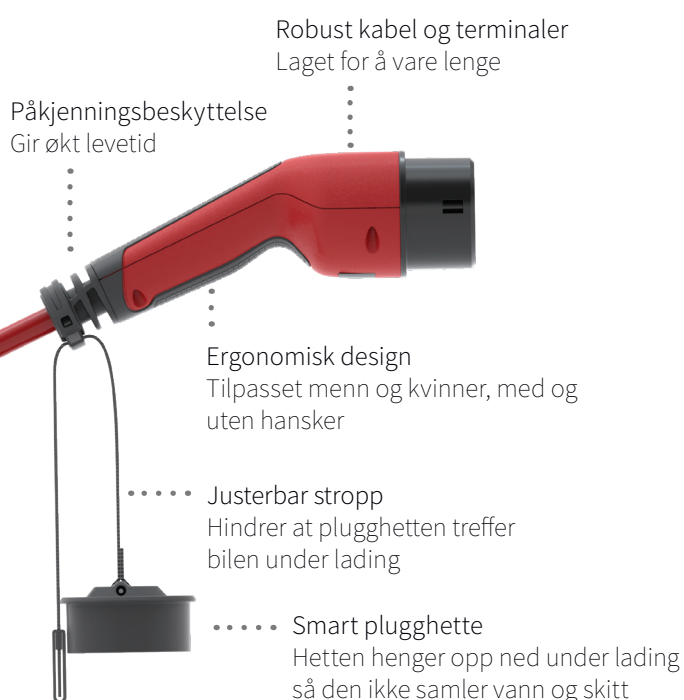

## eConnect - premium ladekabler

Skapt for ytelse, holdbarhet og suveren brukervennlighet

eConnect ladekabler har blitt utviklet og testet for langvarig bruk i krevende nordiske forhold. De er lette og solide, holder seg myke selv i sterk kulde, og har smarte løsninger og tilbehør som bidrar til å gjøre dem til markedets beste.

# eConnect - smart tilbehør

Designet for brukerne

Smart tilbehør gjør eConnect ladekabler enda bedre. Med en eConnect Docking på veggen kan du sikre din kabel mot tyveri. Samtidig holder du terminalene frie for fukt og skitt. Med en av våre eConnect kabelbagger blir det lettere å oppbevare din kabel på en ryddig og sikker måte.

## eConnect Docking station

Enkel montering

Braketten gjør det enkelt å feste enheten på alle typer vegger

Tyveribeskyttelse  
Kabelen kan sikres med hengelås

Brukervennlig  
Koble til og fra med en hånd

Ren kabelplugg  
Holder terminalene frie for fukt og skitt

Enkel oppbevaring og bruk  
Holder kablen ryddig og lett tilgjengelig