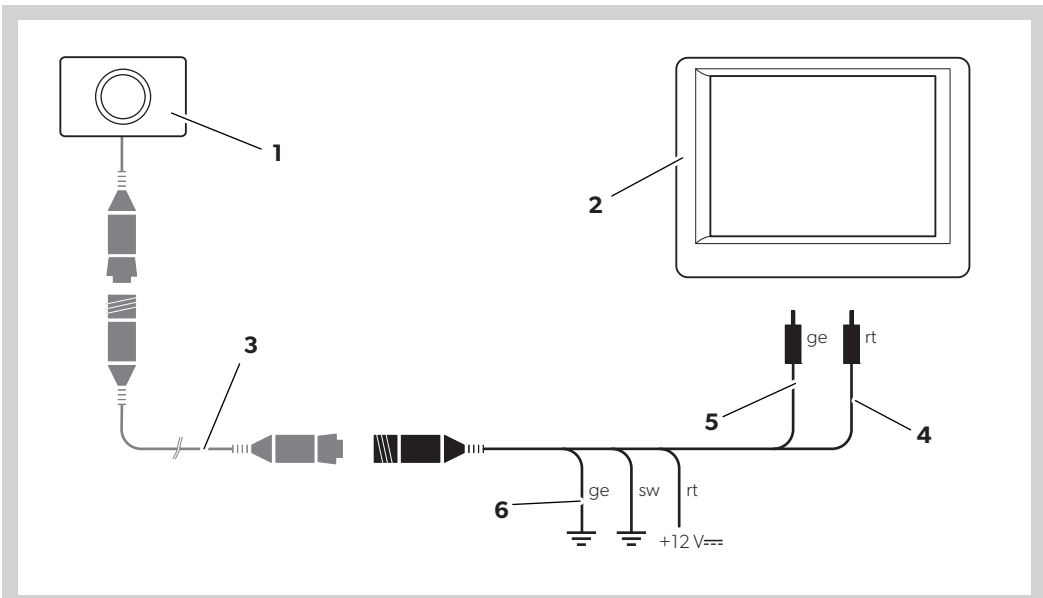

1	Câmara
2	Monitor
3	Cabo do sistema
4	Sinal de áudio
5	Sinal de vídeo
6	Cabo de controlo para espelhamento da imagem (conexão à terra)

IT Legenda

ge = giallo, rt = rosso, sw = nero

1	Telecamera
2	Monitor
3	Cavo di sistema
4	Segnale audio
5	Segnale video
6	Linea di comando per la riflessione dell'immagine (collegamento a massa)

NL Legenda

ge = geel, rt = rood, sw = zwart

1	Camera
2	Monitor
3	Systeemkabel
4	Audiosignaal
5	Videosignaal
6	Stuurleiding voor beeldspiegeling (aansluiting aan massa)

DA Forklaring

ge = gul, rt = rød, sw = sort

1	Kamera
2	Monitor
3	Systemkabel
4	Audiosignal
5	Videosignal
6	Styreledning til spejlingen af billedet (tilslutning til stel)

SV Teckenförklaring

ge = gul, rt = röd, sw = svart

1	Kamera
2	Monitor
3	Systemkabel
4	Ljudsignal
5	Videosignal
6	Styrkabel för spegelvändning av bilden (anslutning till jord)

NO Tegnforklaring	
ge = gul, rt = rød, sw = svart	
1 Kamera	
2 Monitor	
3 Systemkabel	
4 Lydsignal	
5 Videosignal	
6 Styreledning til bildespeiling (tilkobling til jord)	

PL Legenda	
ge = żółty, rt = czerwony, sw = czarny	
1 Kamera	
2 Monitor	
3 Kabel systemowy	
4 Sygnał audio	
5 Sygnał wideo	
6 Przewód sterujący do odzwierciedlania obrazu (podłączenie do masy)	